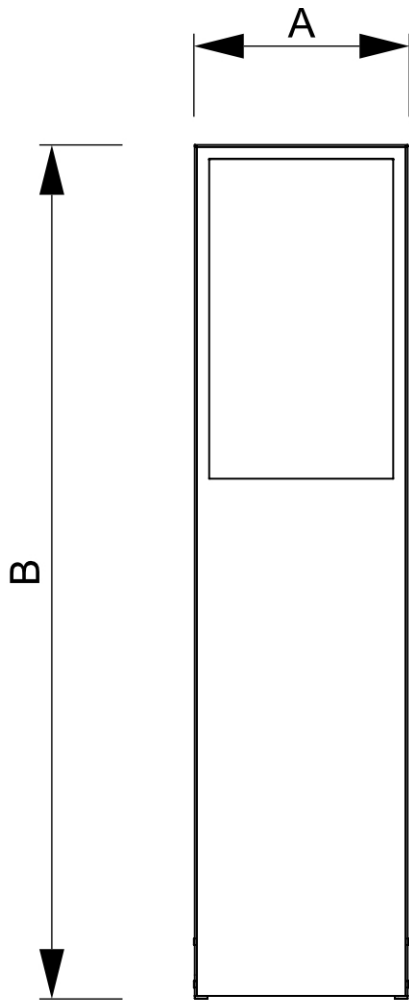

## Cyfrowy L stojak Nova z monitorem Samsung 24"

DINOVA24ESF

- Stojak cyfrowy z ekranem Samsung 24" lub 32"
- L-kształtny ekran z odłączaną podstawą
- Łatwy montaż za pomocą dołączonych śrub i instrukcji krok po kroku

## Cyfrowy L stojak Nova z monitorem Samsung 24"

DINOVA24ESF

### PODSTAWOWE INFORMACJE

SKU	Sizes (mm) (A x B x C)	Format (mm)	Widoczny rozmiar (mm) (VXxVY)	Rozstaw otworów (mm) (XxY)
DINOVA24ESF	345 x 1380 x 440	24"	298 x 527 mm	-

Orientacja	Weight (kg)
Pionowy	16,65

### MONITORUJ INFORMACJE

Typ monitora	Rozmiar LCD	Współczynnik proporcji	Rozdzielczość (px)	Kontrast	Wymiary monitora (mm) (WxHxD)
Samsung QB24C	24"	16:9	1920 x 1080	1000:1	547,9 x 334,4 x 31,8 mm

Odpowiedź (ms)	Nit (nt)	Godziny pracy	System operacyjny	System operacyjny	Folia dotykowa
14	250	16/7	Tizen	Nie	Nie